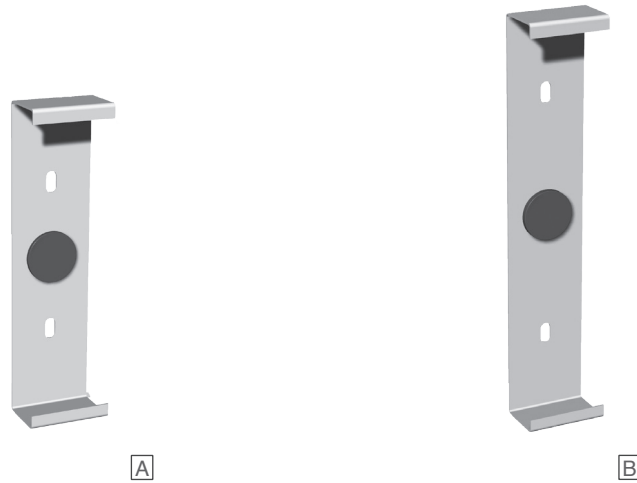

Artikel-Nr.	Abb.	Bezeichnung	Stück pro VE		Hinweis
BK 15020		Edelstahl Befestigungsklammer mit Dämpfer Pad für "Balkondeckenverkleidung" pass. für Art. 050 / Art. S15020	50		
BK 20020		Edelstahl Befestigungsklammer mit Dämpfer Pad für "Balkondeckenverkleidung" pass. für Art. 052 / Art. S20020	50		

Befestigungsklammern für Balkondeckenverblendungen

Unsere Befestigungsklammern Art. BK 15020 oder Art. BK 20020 müssen zwingend bei einer waagerechten Verblendung mit unseren Schaumprofilen oder Hohlkammerprofilen eingesetzt werden. Nur so können wir eine einwandfreie und fachgerechte Verblendung garantieren. Sollten diese Klammern nicht eingesetzt werden, verlieren Sie jeglichen Garantieanspruch.

Diese Klammern dürfen nur für Balkondeckenverkleidungen eingesetzt werden.
Nicht zum Bau von Balkonen geeignet!

Ein maximaler Klammerabstand von 1,30 Meter sollte nicht überschritten werden.

Mit diesem Klammersystem können Sie die Toleranzen und temperaturbedingte Ausdehnungen ausgleichen.