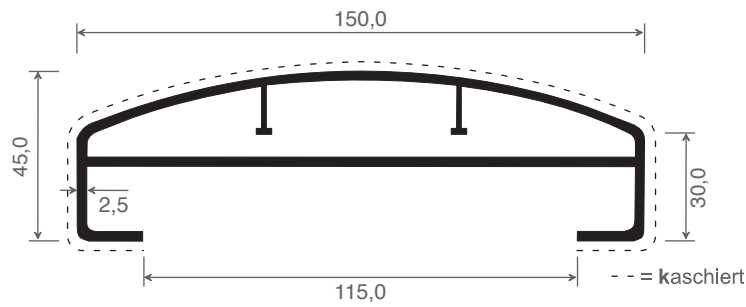

Balkonsystem

- Handlaufprofile & Zubehör -

Artikel-Nr.	Bezeichnung	Farbe	Länge in mm	Meter pro VE	Hinweis
HB 15045	Balkonhandlauf	weiß	6.000	6	
HB 15045 K ...	Balkonhandlauf	kaschiert	6.000	6