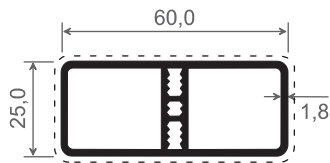

- - = kaschiert

Artikel-Nr.	Bezeichnung	Farbe	Länge in mm	Meter pro VE	Hinweis
ZL 110	Hohlkammerprofil	weiß	6.000	30	
ZL 110 K...	Hohlkammerprofil	kaschiert	6.000	30