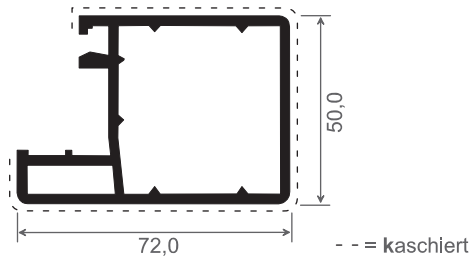

Artikel-Nr.	Bezeichnung	Farbe	Länge in Meter	Meter pro VE		Hinweis
SZ 300	Blendrahmen	weiß	5,5	33		
SZ 300 K ...	Blendrahmen	kaschiert	5,5	33