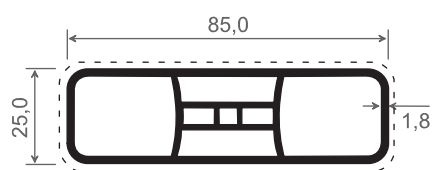

Balkonsystem

- Hohlkammerprofile & Zubehör -

- - = kaschiert

Artikel-Nr.	Bezeichnung	Farbe	Länge in mm	Meter pro VE		Hinweis
ZL 130	Hohlkammerprofil	weiß	6.000	30		
ZL 130 K ...	Hohlkammerprofil	kaschiert	6.000	30