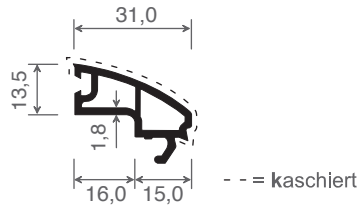

Artikel-Nr.	Bezeichnung	Farbe	Länge in Meter	Meter pro VE		Hinweis
SZ 322	Glasleiste pass. für Polycarbonatplatten 5,0 mm Stärke	weiß	6	60		
SZ 322 K ...	Glasleiste pass. für Polycarbonatplatten 5,0 mm Stärke	kaschiert	6	60