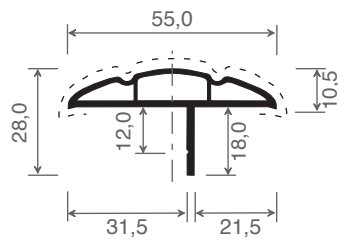

Balkensystem - Zierprofil -

- - = kaschiert

Artikel-Nr.	Bezeichnung	Farbe	Länge in mm	Meter pro VE		Hinweis
ZI 5510	Zierleiste	weiß	6.000	36		
ZI 5510 K ...	Zierleiste	kaschiert	6.000	36		

Zubehör für ZI 5510

Artikel-Nr.	Bezeichnung	Farbe	Stück pro VE		Hinweis
K 5510	Endkappe pass. für Art. ZI 5510	weiß	50		
K 5510 R ...	Endkappe pass. für Art. ZI 5510	durchgefärbt pass. zu ...	50		

Artikel-Nr.	Bezeichnung	Stück pro VE		Hinweis
6005	Kunststoffkleber Tube 200 g - verwendbar für alle Endkappen / Handlaufverbinder	1