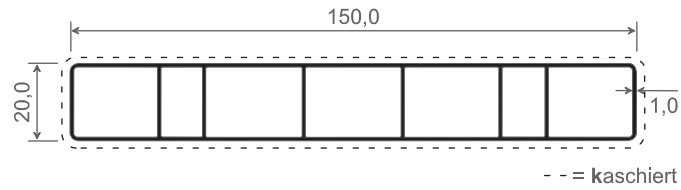

Artikel-Nr.	Bezeichnung	Farbe	Länge in mm	Meter pro VE	Hinweis
050	Hohlkammerprofil	weiß	6.000	30	
050 K...	Hohlkammerprofil	kaschiert	6.000	30