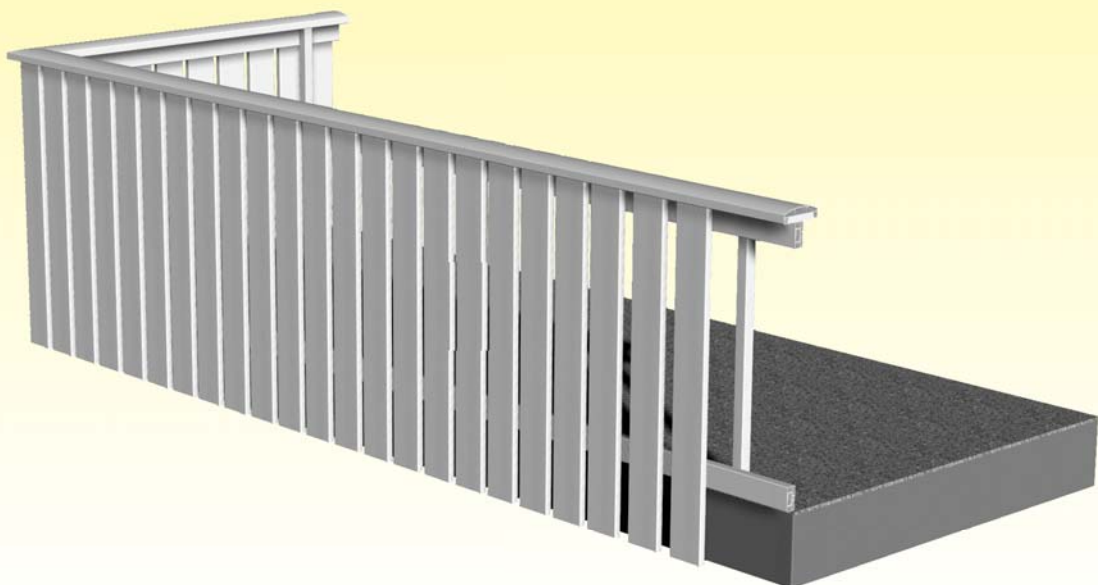

Nie wieder streichen mit...

KGK - profile

www.kgk-profile.at

KGK-profile, Gerd Kresnik, Leifling 41, 9155 Neuhaus, Austria UID ATU72865278

Balkonsystem

Balkonsystem:

Unsere Balkonverkleidungsprofile sind aus hochwertigem PVC, witterungsbeständig und weisen eine hohe Langlebigkeit auf. Die Gestaltung eines Balkons ist nahe zu grenzenlos, sei es beim Design oder bei der Farbgestaltung. Die Profile können in weiß so wie in den verschiedensten Folienfarbtönen (z.B. Renolit) hergestellt werden.