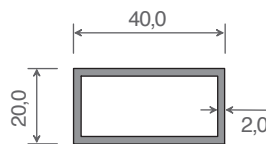

Zubehör für ZR 120