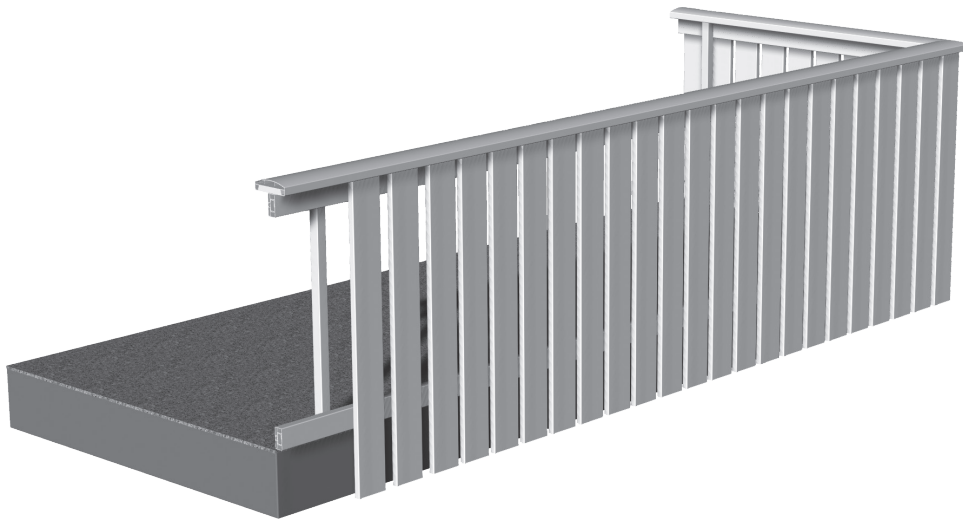

Nie wieder streichen mit...

KGK - profile

www.kgk-profile.at

KGK-profile, Gerd Kresnik, Leifling 41, 9155 Neuhaus, Austria UID ATU72865278

Balkonsystem

Balkonsystem:

Unsere Balkonverkleidungsprofile sind aus hochwertigem PVC, witterungsbeständig und weisen eine hohe Langlebigkeit auf. Die Gestaltung eines Balkons ist nahe zu grenzenlos, sei es beim Design oder bei der Farbgestaltung. Die Profile können in weiß so wie in den verschiedensten Folienfarbtönen (z.B. Renolit) hergestellt werden.