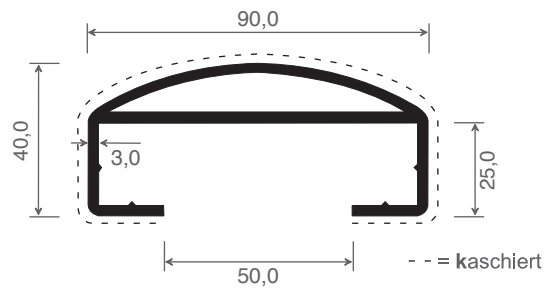

Balkonsystem

- Handlaufprofile & Zubehör -

Artikel-Nr.	Bezeichnung	Farbe	Länge in mm	Meter pro VE		Hinweis
HB 9040	Balkonhandlauf	weiß	6.000	12		
HB 9040 K...	Balkonhandlauf	kaschiert	6.000	12