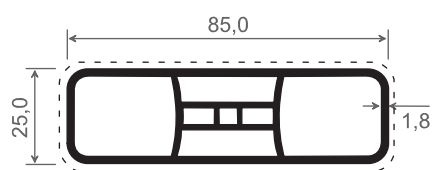

Balkonsystem

- Hohlkammerprofile & Zubehör -

- - = kaschiert

Artikel-Nr.	Bezeichnung	Farbe	Länge in mm	Meter pro VE	Hinweis
ZL 130	Hohlkammerprofil	weiß	6.000	30	
ZL 130 K ...	Hohlkammerprofil	kaschiert	6.000	30