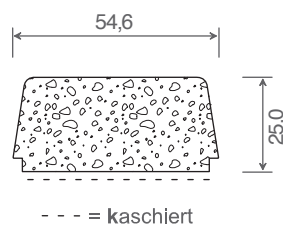

Zubehör für HB 9040

Artikel-Nr.	Bezeichnung	Farbe	Länge in mm	Meter pro VE		Hinweis
S5525	Schaumprofil pass. zu Art. HB 9040	weiß	6.000	12		
S5525 K...	Schaumprofil pass. zu Art. HB 9040	kaschiert	6.000	12