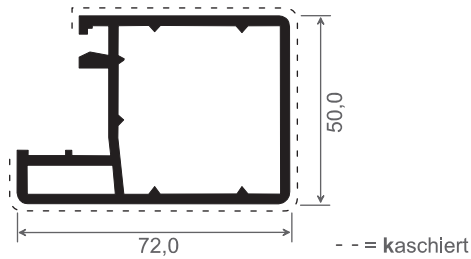

Artikel-Nr.	Bezeichnung	Farbe	Länge in Meter	Meter pro VE		Hinweis
SZ 300	Blendrahmen	weiß	5,5	33		
SZ 300 K ...	Blendrahmen	kaschiert	5,5	33