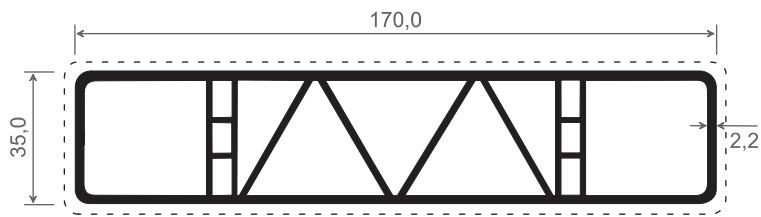

- - = kaschiert

Artikel-Nr.	Bezeichnung	Farbe	Länge in mm	Meter pro VE	Hinweis
080	Hohlkammerprofil	weiß	6.000	12	
080 K...	Hohlkammerprofil	kaschiert	6.000	12