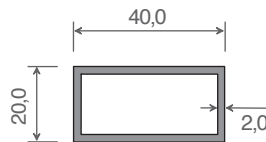

Zubehör für ZR 120