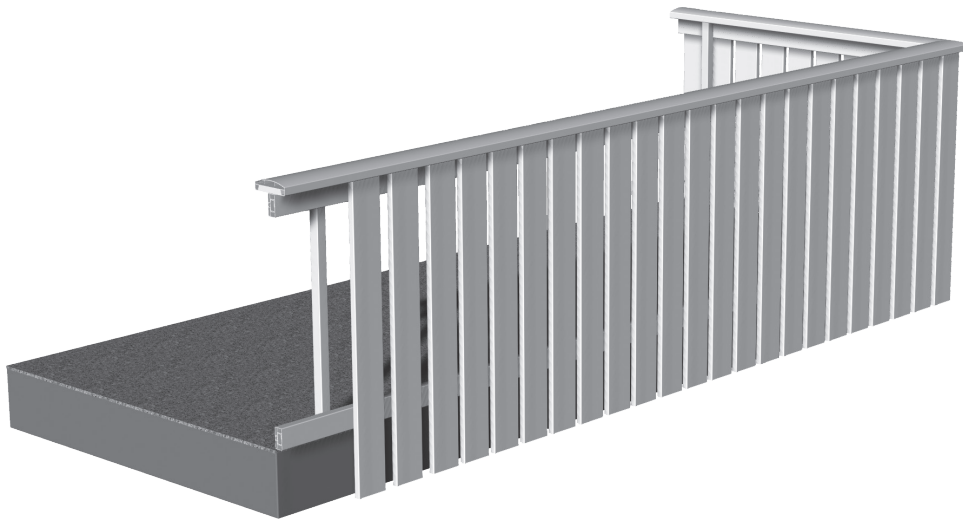

## Balkonsystem

Balkonsystem:

Unsere Balkonverkleidungsprofile sind aus hochwertigem PVC, witterungsbeständig und weisen eine hohe Langlebigkeit auf. Die Gestaltung eines Balkons ist nahe zu grenzenlos, sei es beim Design oder bei der Farbgestaltung. Die Profile können in weiß so wie in den verschiedensten Folienfarbtönen (z.B. Renolit) hergestellt werden.