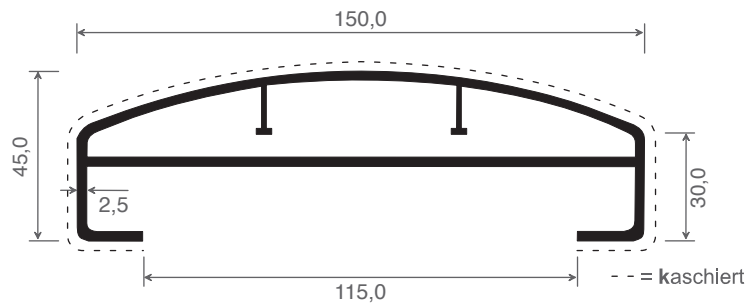

Balkonsystem

- Handlaufprofile & Zubehör -

Artikel-Nr.	Bezeichnung	Farbe	Länge in mm	Meter pro VE	Hinweis
HB 15045	Balkonhandlauf	weiß	6.000	6	
HB 15045 K ...	Balkonhandlauf	kaschiert	6.000	6