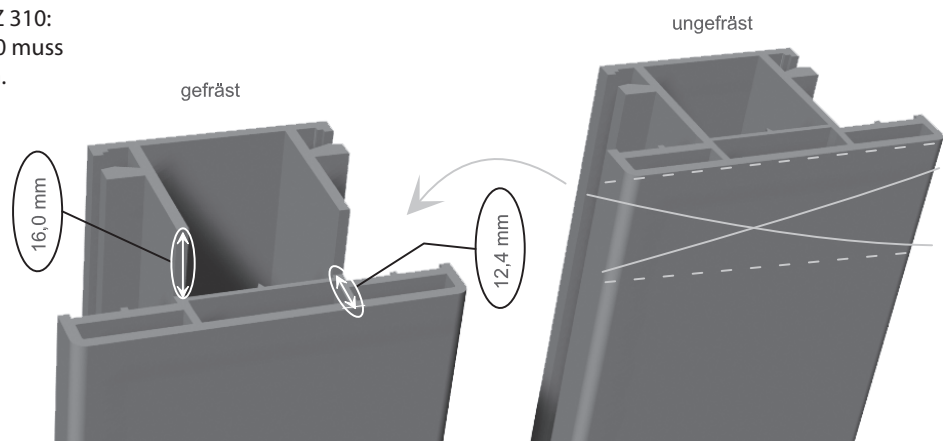

Zubehör für SZ 310

Artikel-Nr.	Bezeichnung	Länge in Meter	Meter pro VE		Hinweis
SZ 346	Alu-Verstärkung für Kämpferprofil Art. SZ 310	6	6		

Artikel-Nr.	Bezeichnung	Stück pro VE		Hinweis
SZ 331	Kämpferverbinder	50		

Ausfräsung des Kämpferprofils Art. SZ 310:
Beim Einsatz des Kämpfers Art. SZ 310 muss das Profil wie folgt bearbeitet werden.