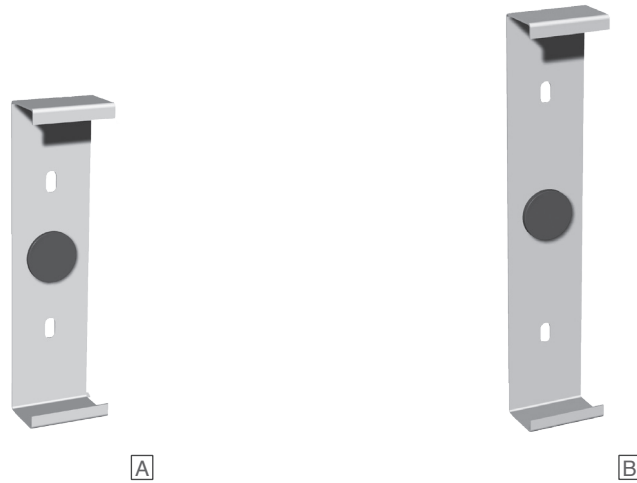

Artikel-Nr.	Abb.	Bezeichnung	Stück pro VE		Hinweis
BK 15020	A	Edelstahl Befestigungsklammer mit Dämpfer Pad für "Balkondeckenverkleidung" pass. für Art. 050 / Art. S15020	50		
BK 20020	B	Edelstahl Befestigungsklammer mit Dämpfer Pad für "Balkondeckenverkleidung" pass. für Art. 052 / Art. S20020	50		

Befestigungsklammern für Balkondeckenverblendungen

Unsere Befestigungsklammern Art. BK 15020 oder Art. BK 20020 müssen zwingend bei einer waagerechten Verblendung mit unseren Schaumprofilen oder Hohlkammerprofilen eingesetzt werden. Nur so können wir eine einwandfreie und fachgerechte Verblendung garantieren. Sollten diese Klammern nicht eingesetzt werden, verlieren Sie jeglichen Garantieanspruch.

Diese Klammern dürfen nur für Balkondeckenverkleidungen eingesetzt werden.
Nicht zum Bau von Balkonen geeignet!

Ein maximaler Klammerabstand von 1,30 Meter sollte nicht überschritten werden.

Mit diesem Klammersystem können Sie die Toleranzen und temperaturbedingte Ausdehnungen ausgleichen.