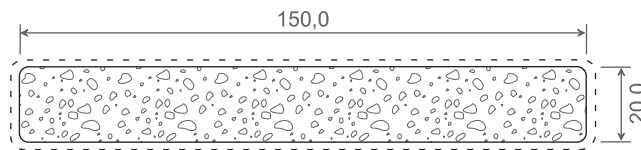

Bedruckte Endkappen sind **Auslaufartikel** und werden durch folierte Endkappen ersetzt!

Abbildungen sind ähnlich, Farbabweichungen sind möglich!

- - - = kaschiert

Artikel-Nr.	Bezeichnung	Farbe	Länge in Meter	Meter pro VE		Hinweis
S10020	Schaumprofil	weiß	6	12		
S10020 K...	Schaumprofil	kaschiert	6	6		

- - - = kaschiert

Artikel-Nr.	Bezeichnung	Farbe	Länge in Meter	Meter pro VE		Hinweis
S15020	Schaumprofil	weiß	6	12		
S15020 K...	Schaumprofil	kaschiert	6	6		

- - - = kaschiert

Artikel-Nr.	Bezeichnung	Farbe	Länge in Meter	Meter pro VE		Hinweis
S20020	Schaumprofil	weiß	6	12		
S20020 K...	Schaumprofil	kaschiert	6	6		