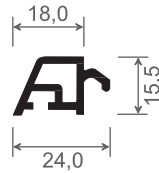

Artikel-Nr.	Bezeichnung	Farbe	Länge in Meter	Meter pro VE		Hinweis
655	Glasleiste für 20 mm Füllung	weiß	6	60		
655 b	Glasleiste für 20 mm Füllung	braun	6	60