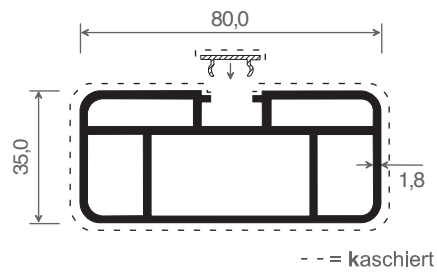

Balkonsystem - Riegelprofil & Zubehör -