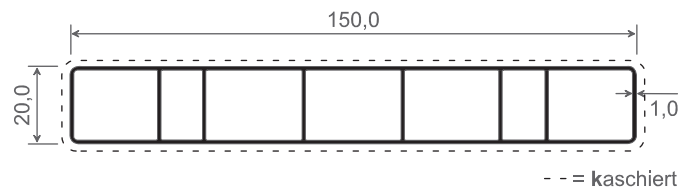

Artikel-Nr.	Bezeichnung	Farbe	Länge in mm	Meter pro VE	Hinweis
050	Hohlkammerprofil	weiß	6.000	30	
050 K...	Hohlkammerprofil	kaschiert	6.000	30