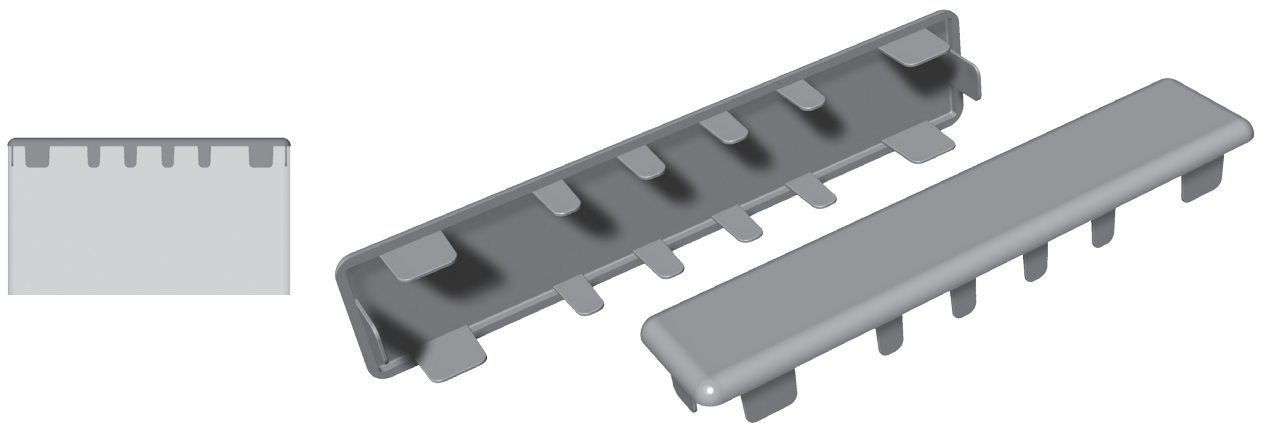

### Zubehör für 080

Artikel-Nr.	Bezeichnung	Farbe	Stück pro VE	Hinweis
081	Endkappe, flach - gerade	weiß	50	
081 F...	Endkappe, flach - gerade	foliert pass. zu ...	50	?
081 K...	Endkappe, flach - gerade	bedruckt pass. zu ...	50	A
081 R...	Endkappe, flach - gerade	durchgefärbt pass. zu ...	50	