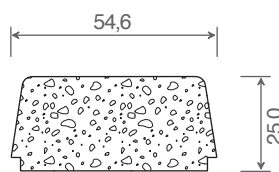

Bedruckte Endkappen sind **Auslaufartikel** und werden durch folierte Endkappen ersetzt!

Abbildungen sind ähnlich, Farbabweichungen sind möglich!

- - - = kaschiert

Artikel-Nr.	Bezeichnung	Farbe	Länge in Meter	Meter pro VE		Hinweis
S10020	Schaumprofil	weiß	6	12		
S10020 K...	Schaumprofil	kaschiert	6	6		

- - - = kaschiert

Artikel-Nr.	Bezeichnung	Farbe	Länge in Meter	Meter pro VE		Hinweis
S15020	Schaumprofil	weiß	6	12		
S15020 K...	Schaumprofil	kaschiert	6	6		

- - - = kaschiert

Artikel-Nr.	Bezeichnung	Farbe	Länge in Meter	Meter pro VE		Hinweis
S20020	Schaumprofil	weiß	6	12		
S20020 K...	Schaumprofil	kaschiert	6	6		

- - - = kaschiert

Artikel-Nr.	Bezeichnung	Farbe	Länge in Meter	Meter pro VE		Hinweis
S7030	Schaumprofil	weiß	6	12		
S7030 K...	Schaumprofil	kaschiert	6	6		

- - - = kaschiert

Artikel-Nr.	Bezeichnung	Farbe	Länge in Meter	Meter pro VE		Hinweis
S5017	Schaumprofil	weiß	6	30		
S5017 K...	Schaumprofil	kaschiert	6	6		