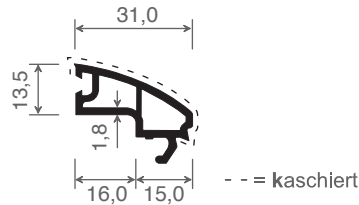

Artikel-Nr.	Bezeichnung	Farbe	Länge in Meter	Meter pro VE		Hinweis
SZ 322	Glasleiste pass. für Polycarbonatplatten 5,0 mm Stärke	weiß	6	60		
SZ 322 K ...	Glasleiste pass. für Polycarbonatplatten 5,0 mm Stärke	kaschiert	6	60