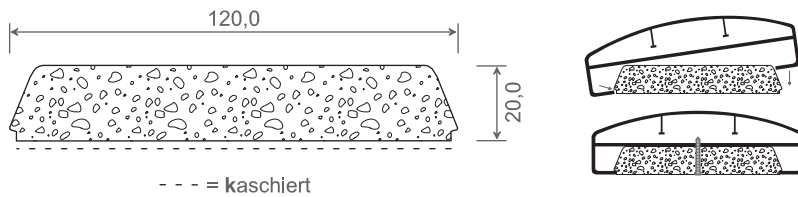

Zubehör für HB 15045

Artikel-Nr.	Bezeichnung	Farbe	Länge in mm	Meter pro VE	Hinweis
S12020	Schaumprofil pass. zu Art. HB 15045	weiß	6.000	12	
S12020 K ...	Schaumprofil pass. zu Art. HB 15045	kaschiert	6.000	12