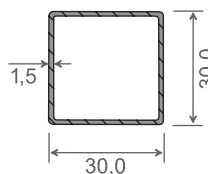

Artikel-Nr.	Bezeichnung	Länge in mm	Meter pro VE	Hinweis
SZ 346	Aluverstärkung für Hohlkammerprofil Art. 080	6.000	6