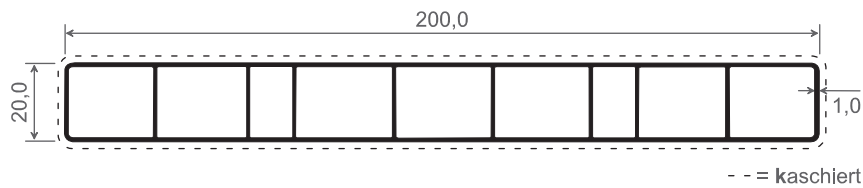

Balkonsystem - Balkondeckenverkleidung