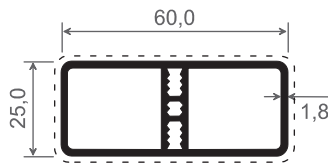

- - = kaschiert

Artikel-Nr.	Bezeichnung	Farbe	Länge in mm	Meter pro VE	Hinweis
ZL 110	Hohlkammerprofil	weiß	6.000	30	
ZL 110 K...	Hohlkammerprofil	kaschiert	6.000	30