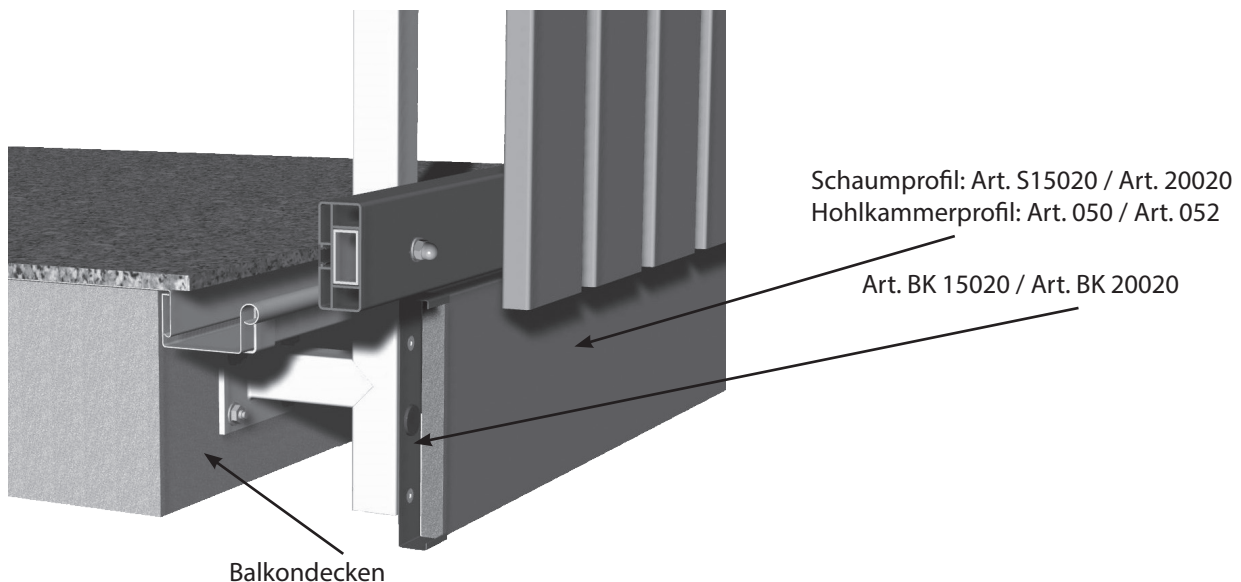

Befestigungsklammern für Balkondeckenverblendungen

Unsere Befestigungsklammern Art. BK 15020 oder Art. BK 20020 müssen zwingend bei einer waagerechten Verblendung mit unseren Schaumprofilen oder Hohlkammerprofilen eingesetzt werden. Nur so können wir eine einwandfreie und fachgerechte Verblendung garantieren. Sollten diese Klammern nicht eingesetzt werden, verlieren Sie jeglichen Garantieanspruch.

Diese Klammern dürfen nur für Balkondeckenverkleidungen eingesetzt werden.
Nicht zum Bau von Balkonen geeignet!

Ein maximaler Klammerabstand von 1,30 Meter sollte nicht überschritten werden.

Mit diesem Klammersystem können Sie die Toleranzen und temperaturbedingte Ausdehnungen ausgleichen.