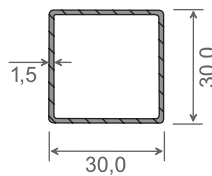

Balkonsystem

- Rahmenprofil & Zubehör -

Artikel-Nr.	Bezeichnung	Farbe	Länge in Meter	Meter pro VE		Hinweis
SZ 310	Kämpferprofil	weiß	5,5	22		
SZ 310 K...	Kämpferprofil	kaschiert	5,5	22		

Zubehör für SZ 310

Artikel-Nr.	Bezeichnung	Länge in Meter	Meter pro VE		Hinweis
SZ 346	Alu-Verstärkung für Kämpferprofil Art. SZ 310	6	6		

Artikel-Nr.	Bezeichnung	Stück pro VE		Hinweis
SZ 331	Kämpferverbinder	50		

Ausfräsung des Kämpferprofils Art. SZ 310:
Beim Einsatz des Kämpfers Art. SZ 310 muss das Profil wie folgt bearbeitet werden.