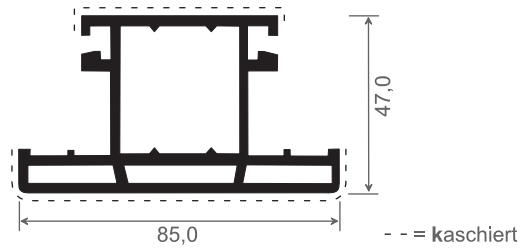

Balkonsystem

- Rahmenprofil & Zubehör -