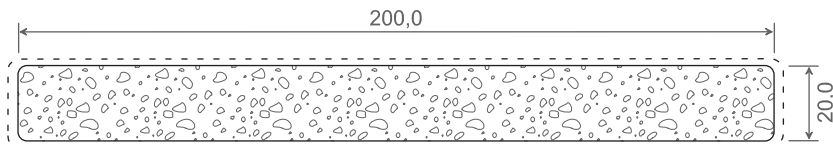

Bedruckte Endkappen sind **Auslaufartikel** und werden durch folierte Endkappen ersetzt!

Abbildungen sind ähnlich, Farbabweichungen sind möglich!

- - - = kaschiert

Artikel-Nr.	Bezeichnung	Farbe	Länge in Meter	Meter pro VE		Hinweis
S10020	Schaumprofil	weiß	6	12		
S10020 K...	Schaumprofil	kaschiert	6	6		

- - - = kaschiert

Artikel-Nr.	Bezeichnung	Farbe	Länge in Meter	Meter pro VE		Hinweis
S15020	Schaumprofil	weiß	6	12		
S15020 K...	Schaumprofil	kaschiert	6	6		

- - - = kaschiert

Artikel-Nr.	Bezeichnung	Farbe	Länge in Meter	Meter pro VE		Hinweis
S20020	Schaumprofil	weiß	6	12		
S20020 K...	Schaumprofil	kaschiert	6	6		