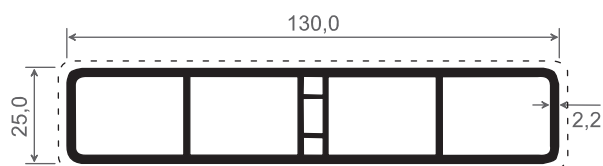

Balkonsystem

- Hohlkammerprofile & Zubehör -

-- = kaschiert

Artikel-Nr.	Bezeichnung	Farbe	Länge in mm	Meter pro VE		Hinweis
070	Hohlkammerprofil	weiß	6.000	30		
070 K ...	Hohlkammerprofil	kaschiert	6.000	30