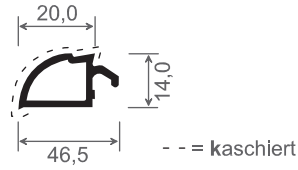

Artikel-Nr.	Bezeichnung	Farbe	Länge in Meter	Meter pro VE		Hinweis
SZ 320	Glasleiste abgerundet für 20 mm Füllung	weiß	6	60		
SZ 320 K ...	Glasleiste abgerundet für 20 mm Füllung	kaschiert	6	60