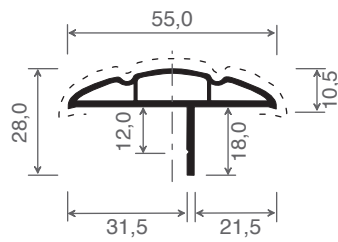

# Balkensystem - Zierprofil -

- - = kaschiert

Artikel-Nr.	Bezeichnung	Farbe	Länge in mm	Meter pro VE		Hinweis
ZI 5510	Zierleiste	weiß	6.000	36		
ZI 5510 K ...	Zierleiste	kaschiert	6.000	36		